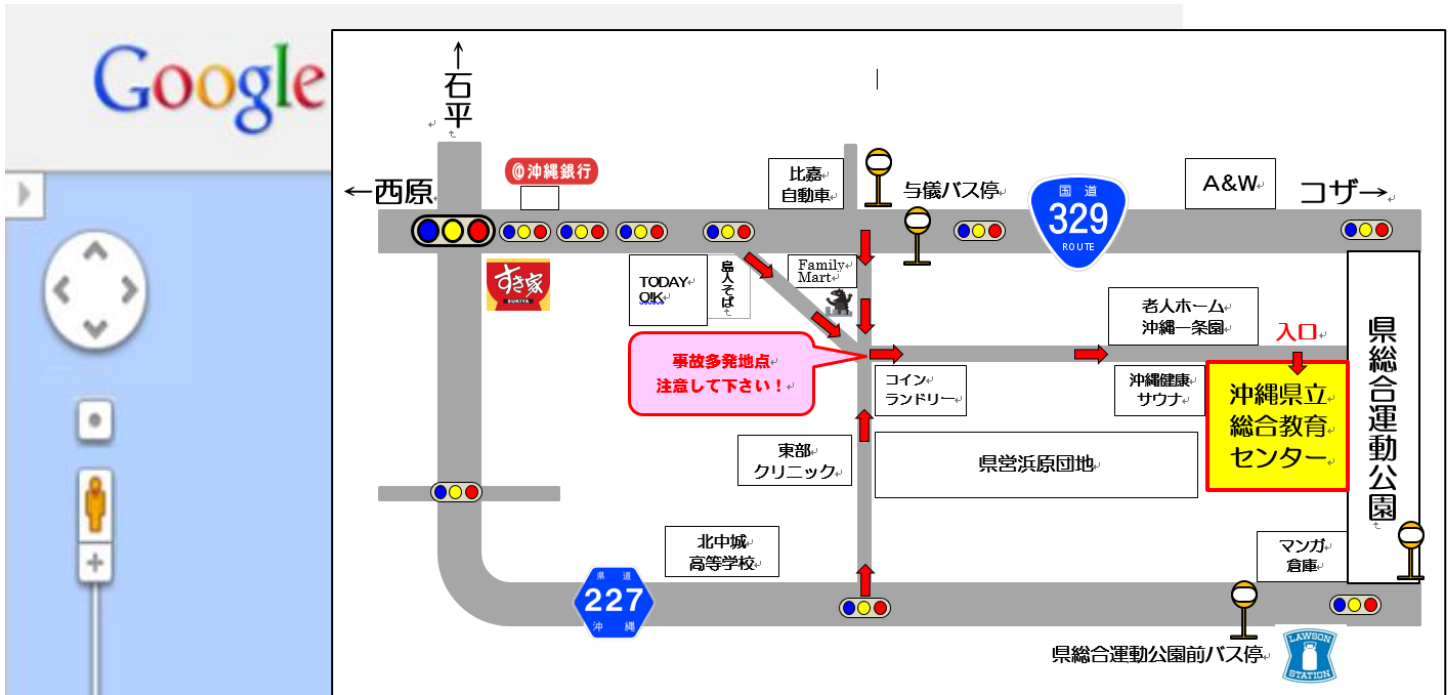

沖縄県立総合教育センターへのアクセス

【自動車】
 那覇から国道 329 号線を北へ約 27Km。沖縄自動車道北中城 I C より東へ約 5 Km。

【バス】
 ※青・赤番号バスは、那覇ターミナルから乗車。
 黒数字は、下記バス停通過バス番号。
 東洋バス：30・60 系統…沖縄市与儀バス停
 沖縄バス：52・61 系統…沖縄市与儀バス停
 東洋バス：58・60 系統…県総合運動公園前